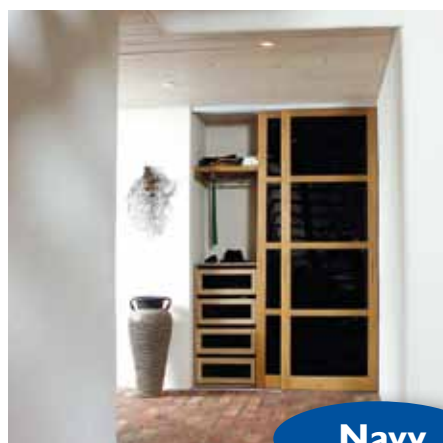

BRA FÖRVARING MED SNYGGA SKJUTDÖRRAR OCH GARDEROBS- INREDNINGAR

JUST NU 20% RABATT

Måttanpassade och exklusiva skjutdörrar i hög kvalitet

KVALITÉ FRÅN KA-DESIGN

Discreetly

med sidor i trämaterial

Rhapsody

med eller utan spröjs

Rumsavskiljare

skjutdörrar som delar av
en öppen planlösning

Navy

trämaterial eller
målade yta

Dressingroom
med hyllor, lådor och
klädstänger helt efter
dina behov

Gäller t o m 15 maj 2010

SMEDSTORP
KÖK FÖR DET GODA LIVET