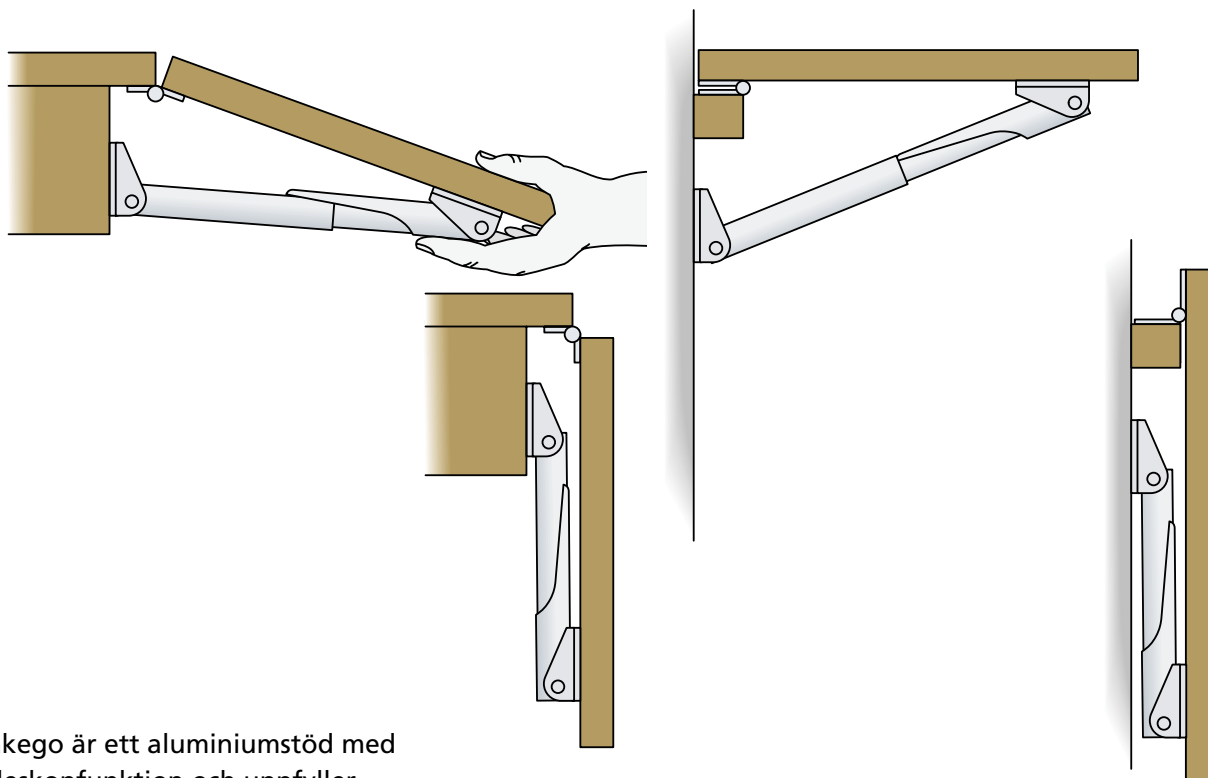

FÄLLBART KLAFFSTÖD

Rakego är ett aluminiumstöd med teleskopfunktion och uppfyller högt ställda kvalitetskrav. Det lämpar sig särskilt väl för klaffar, arbetsbankar och slagbord, i synnerhet när utrymmet är begränsat. Jämfört med andra konstruktioner är det ett lätt och kompakt alternativ. Stöden tål utomhusbruk året om, även i marin miljö. Åtta olika modeller tillåter anpassning till olika belastningar och hylldjup. Rakego-stödet är patentregistrerat i Japan, Kanada, USA och Europa.

Art nr:	Beskrivning	A (mm)	B (mm)	C (mm)	P1 (kg)	P2 (kg)	Material	Ytbehandling
99008	Rakego 120KP	25-50	402	87	120	60	Aluminium AA6063	Natureloxerad 20MY
99005	Rakego 140KP	25-40	549	137	140	80	Aluminium AA6063	Natureloxerad 20MY