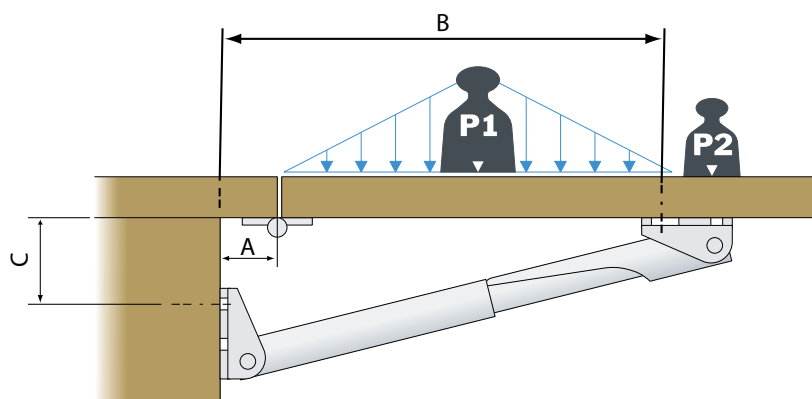

FÄLLBART KLAFFSTÖD

Rakego är ett aluminiumstöd med teleskopfunktion och uppfyller högt ställda kvalitetskrav. Det lämpar sig särskilt väl för klaffar, arbetsbankar och slagbord, i synnerhet när utrymmet är begränsat. Jämfört med andra konstruktioner är det ett lätt och kompakt alternativ. Stöden tål utomhusbruk året om, även i marin miljö. Åtta olika modeller tillåter anpassning till olika belastningar och hylldjup. Rakego-stödet är patentregistrerat i Japan, Kanada, USA och Europa.

Art nr:	Beskrivning	A (mm)	B (mm)	C (mm)	P1 (kg)	P2 (kg)	Material	Ytbehandling
99008	Rakego 120KP	25-50	402	87	120	60	Aluminium AA6063	Natureloxerad 20MY
99005	Rakego 140KP	25-40	549	137	140	80	Aluminium AA6063	Natureloxerad 20MY